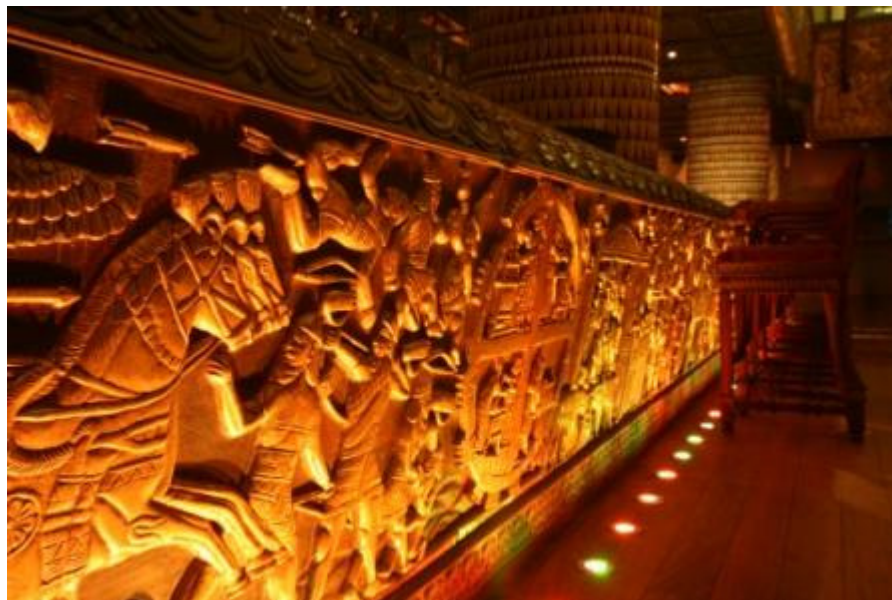

- [London](#)
- [CHERRYJ Gallery](#)
- [OLYMPIC Pavilion](#)
- [EXCEL Growth](#)
- [NEC Resorts](#)
- [RESTAURANT Zilli](#)
- [CEVICHE Launch](#)
- [CLUBS](#)
- [CLUB Pacha](#)
- [CLUB Rex](#)
- [CLUBS Private Members'](#)
- [CLUB Gatecrasher](#)
- [CASINO Empire](#)
- [MAPLE House](#)
- [CLUB-Bureau](#)
- [LG(NEC) ARENA](#)
- [CHANEL Mobile Art](#)
- [CHANEL GALLERY Hong Kong](#)
- [VON ESSEN Acquisition](#)
- [CLUBS - Private Members'](#)
- [XMAS Venues](#)
- [CLUBS- Fifty](#)
- [HOTELS](#)
- [Stoke Park Club](#)
- [Cipriani-Venice](#)
- [Claridge's-London](#)
- [Radisson](#)
- [Malmaison](#)
- [Westbury-London](#)
- [RESTAURANTS](#)
- [Umu- London](#)
- [Theo Randall - London](#)
- [Marco launch](#)
- [Club Bar & Dining -Soho](#)
- [Square Meal Awards](#)

Based at London's Camden Stables Market, Gilgamesh Studio is open to all event organisers who wish to add an imaginative splash to their venues.

Venue vitals

The Gilgamesh Studio is available on an exclusive hire basis 7 days a week.
Licensed until 02:30am (01:30am Sunday)

Studio 830 Square Metres (9000 sqft) Ceiling: 3.5 metres
Capacity - 500 Standing Reception
300 Seated Dinner Banquet
400 Conference/Theatre
300 to 500 Catwalk (including seated and standing)